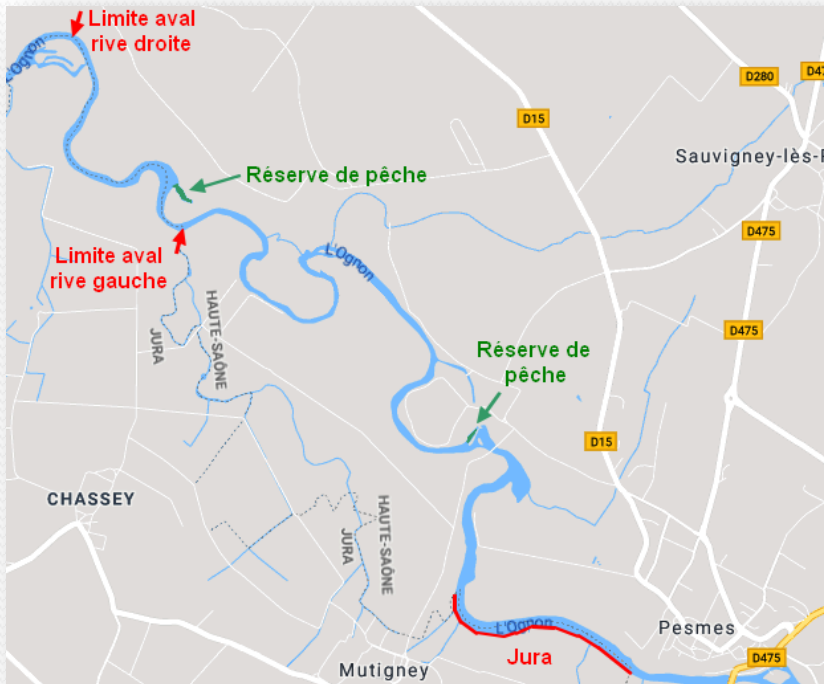

La Captivante de Pesmes (70) 2^{ème} catégorie du domaine privé Réciprocitaire EHGO

*Limite aval rive droite =
Limite communale
Pesmes-Broye*

*Limite aval rive gauche =
Limite départementale
Haute-Saône / Jura*

*Limite amont rive droite =
Limite communale
Pesmes-Malans*

*Limite amont rive gauche =
Limite départementale
Haute-Saône / Jura*

La Gaillarde de Montagney (70)
2^{ème} catégorie du domaine privé
Réciprocitaire EHGO

*Limite amont rive droite =
Limite communale
Montagney-Sornay*

*Rive gauche =
JURA*

*Limite aval rive droite =
Limite communale
Bresilley-Montagney*

La Gaule Marnaysienne de Marnay (70) 2^{ème} catégorie du domaine privé Réciprocitaire EHGO

Les parcours de l'U.A.A.P.P.M.A.

La Gaule Gyloise de Gy (70)
1^{ère} catégorie du domaine privé
2^{ème} catégorie du domaine privé
Réciprocitaire EHGO

*Limite amont =
Source de la Roche*

*Limite aval rive droite =
Limite communale
Citey-Angirey*